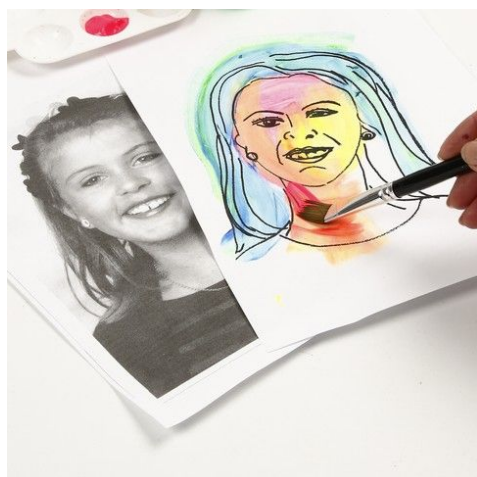

Laminerte dekkeservietter

Svart A3 kartong er pålimt riv av "selvportrett", tegnet med svart tusj på papir som først er malt med A-Color neon maling. Streker er lagt til med hvit oljepastell før laminering.

Inspiration: 12423

1.

Kopi/print/tegning fargelegges med A-Color neon maling (bruk evt. lysbord).

2.

Bildet klippes eller rives ut og limes på svart A3 kardus. Dekorér med stykker av papir malt med neon og hvit oljepastell.